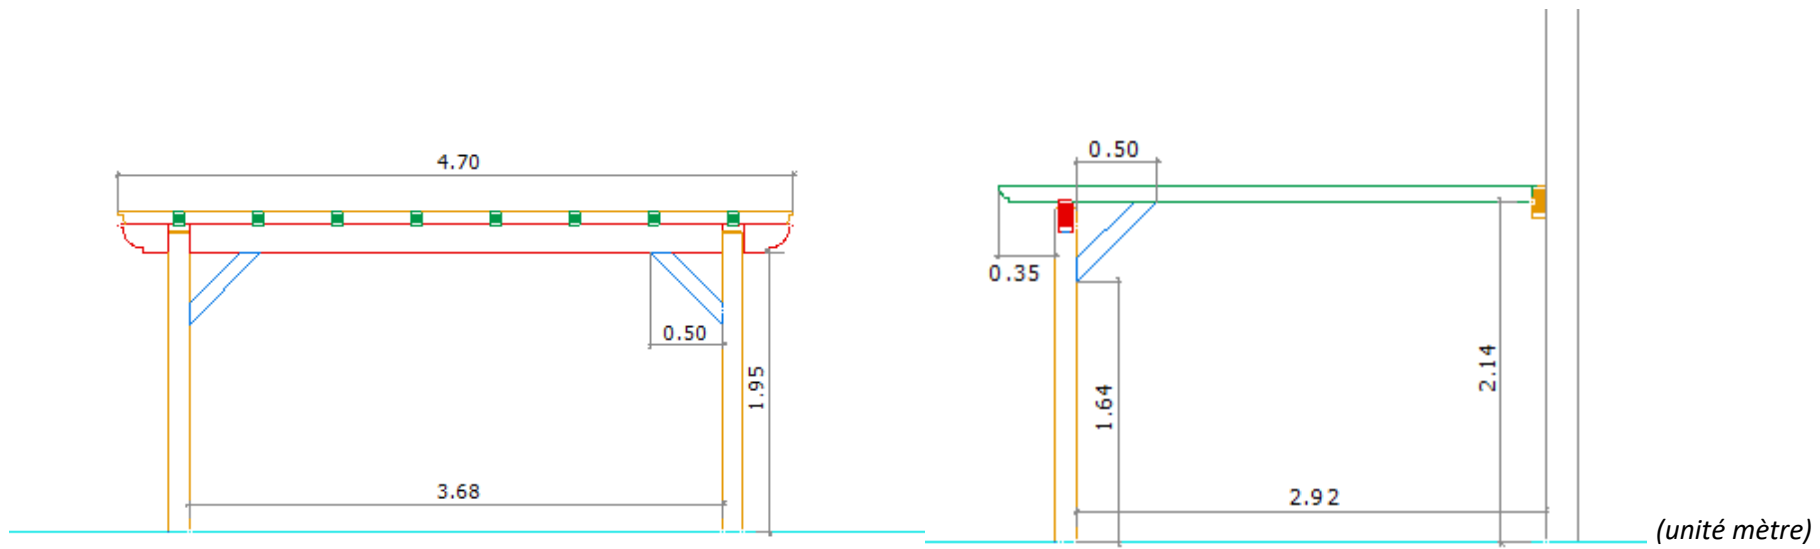

## Modèle Epicéa

Caractéristiques	
Essence	Douglas ou bois au choix
Etat de surface	Bois rabotés
Assemblages	Boulonné, Tenon/mortaise chevillé, vissé
Montage	Soi-même
Fournitures	Quincaillerie et notice de montage fournies
Les éléments de toiture ne sont pas fournis Visserie et boulonnerie inox ou galvanisée	