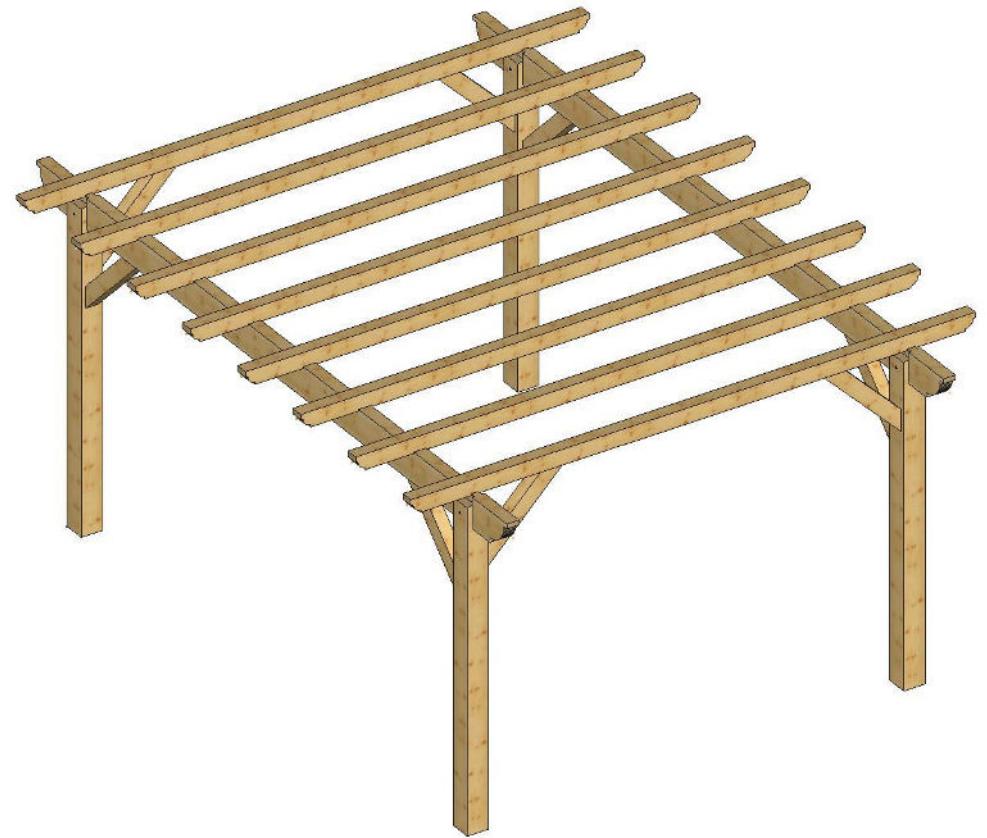

Modèle Douglas

Caractéristiques	
Essence	Douglas ou bois au choix
Etat de surface	Bois rabotés
Assemblages	Boulonné, Tenon/mortaise chevillé, vissé
Montage	Soi-même
Fournitures	Quincaillerie et notice de montage fournies
Les éléments de toiture ne sont pas fournis Visserie et boulonnerie inox ou galvanisée