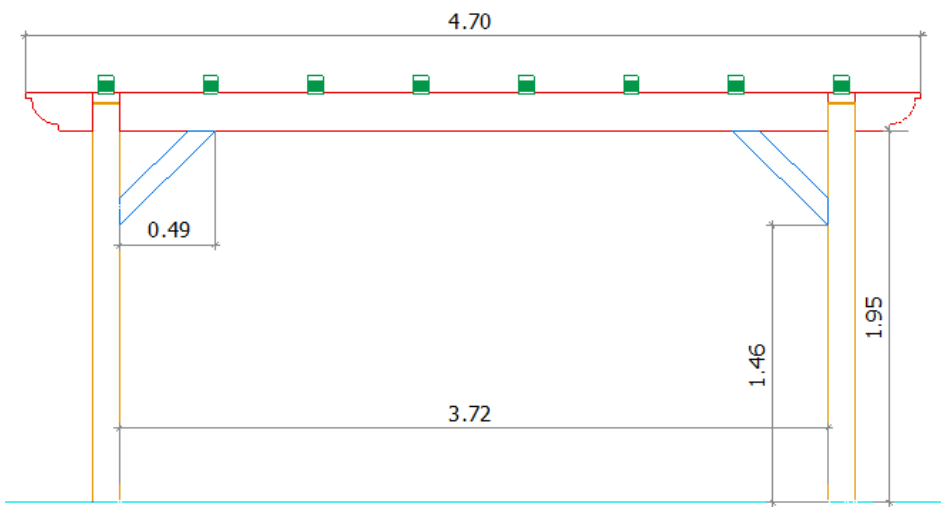

(unité mètre)