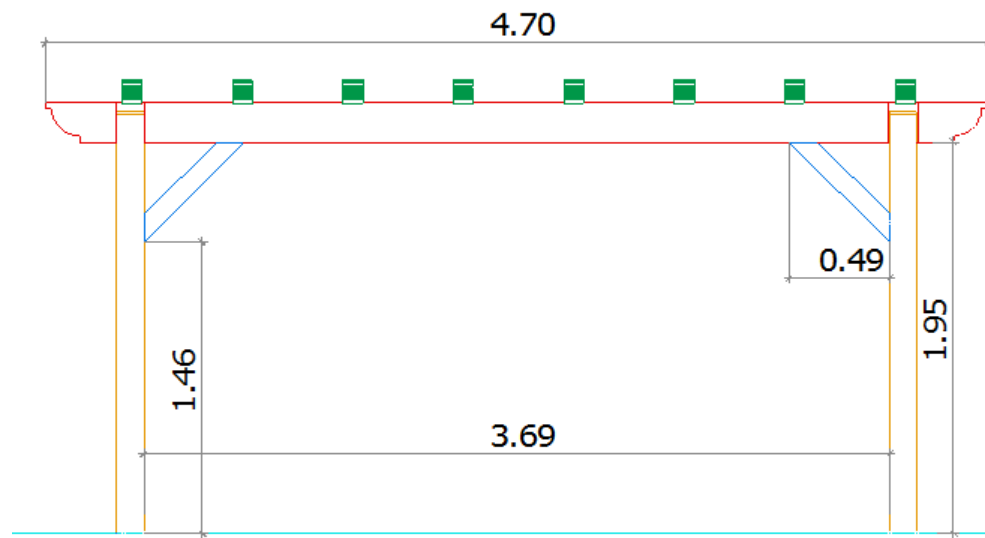

(unité mètre)