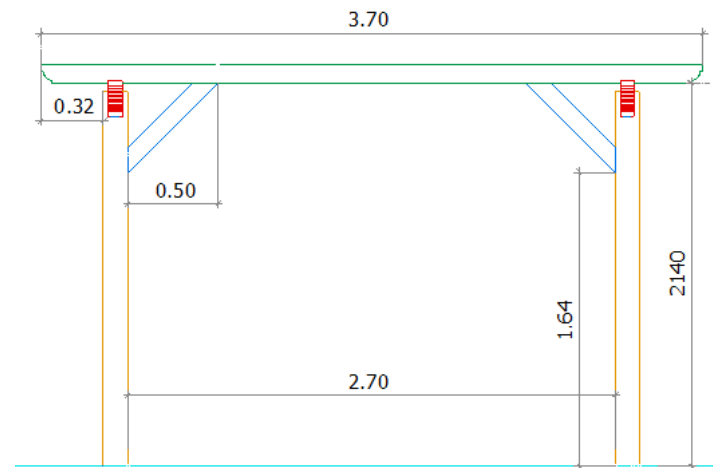

(unité mètre)