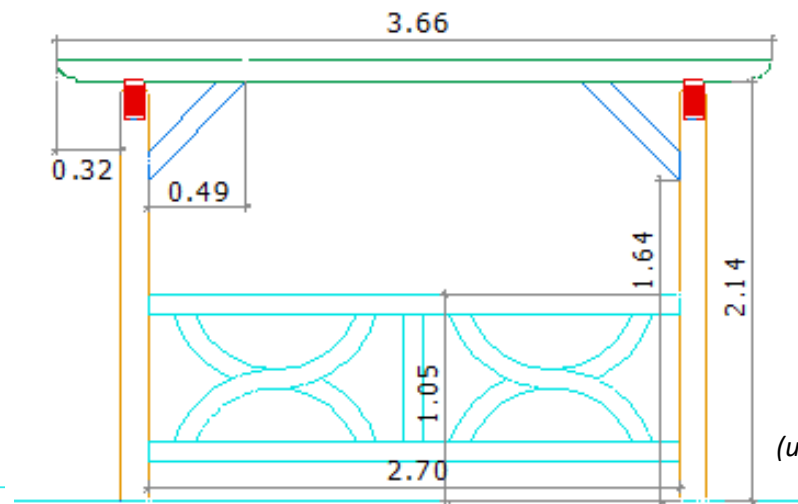

(unité mètre)