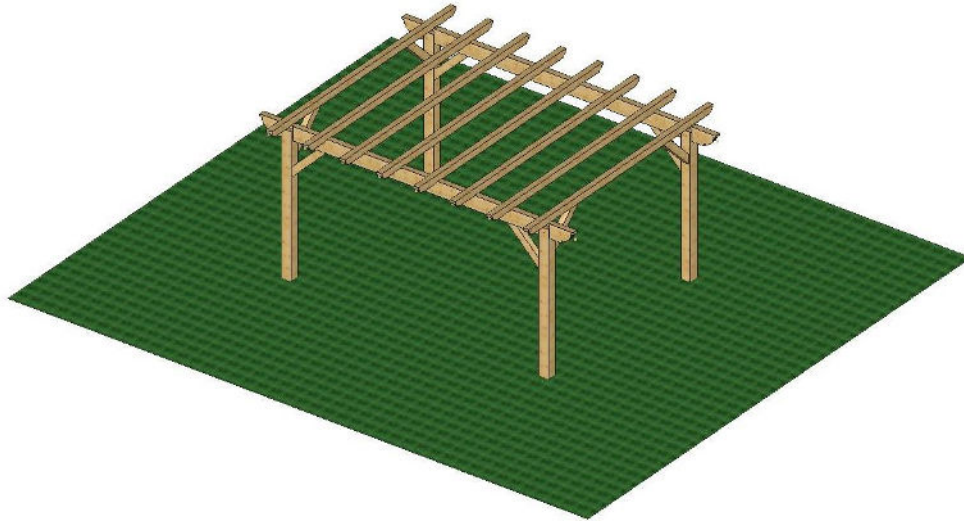

Modèle Douglas

Caractéristiques	
Essence	Douglas ou bois au choix
Etat de surface	Bois rabotés
Assemblages	Boulonné, Tenon/mortaise chevillé, vissé
Montage	Soi-même
Fournitures	Quincaillerie et notice de montage fournies
Les éléments de toiture ne sont pas fournis Visserie et boulonnerie inox ou galvanisée