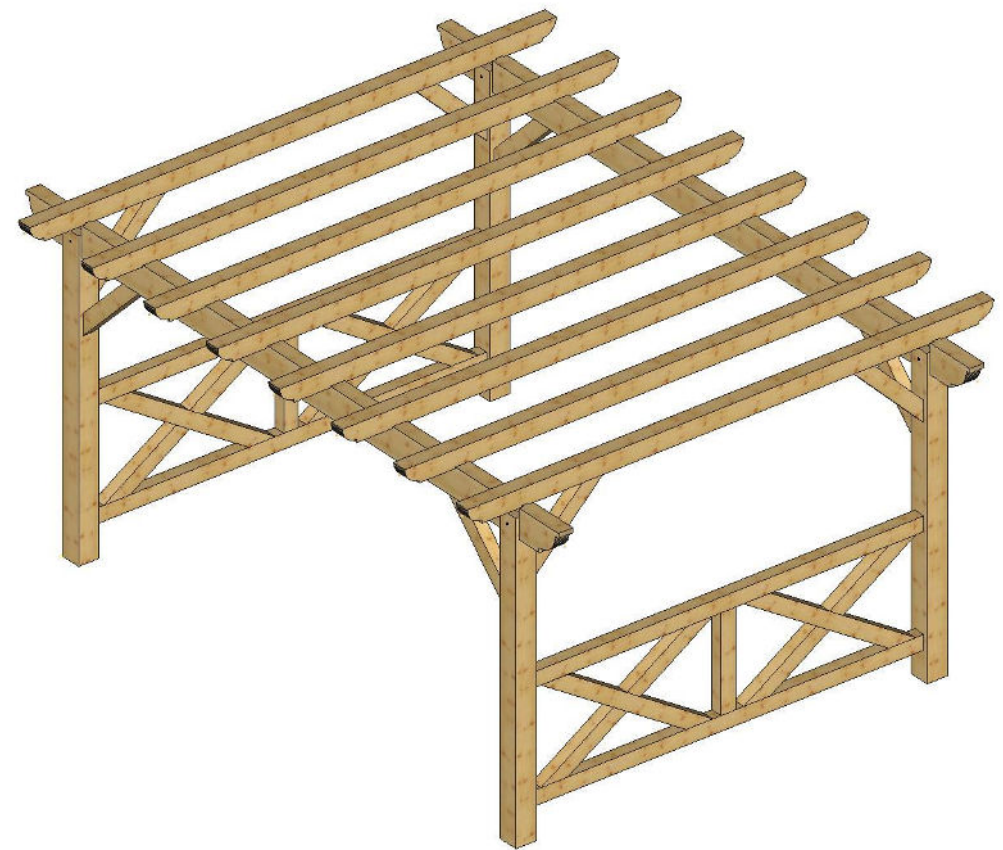

Modèle Méléze

Caractéristiques	
Essence	Douglas ou bois au choix
Etat de surface	Bois rabotés
Assemblages	Boulonné, Tenon/mortaise chevillé, vissé
Montage	Soi-même
Fournitures	Quincaillerie et notice de montage fournies
Les éléments de toiture ne sont pas fournis Visserie et boulonnerie inox ou galvanisée